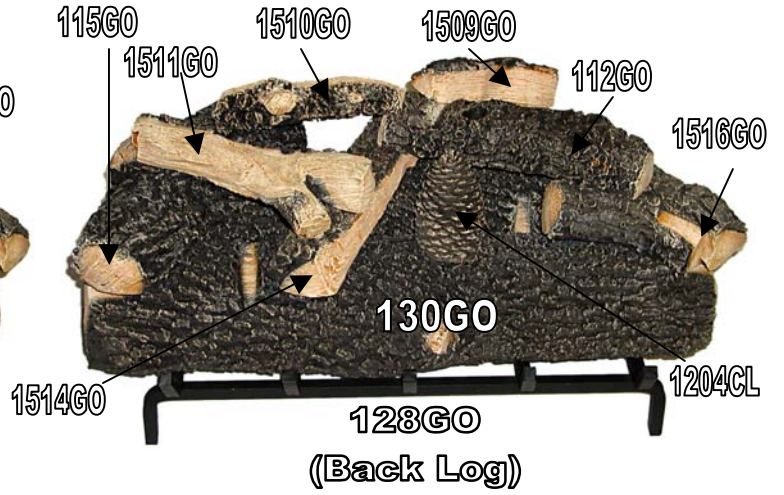

# Hargrove Select Log Diagram

**HSS3611AA**  
**36" Set**

**HSS3010AA**  
**30" Set**

**HSS2710AA**  
**27" Set**

**HSS2409AA**  
**24" Set**

**HSS2108AA**  
**21" Set**

**HSS1807AA**  
**18" Set**