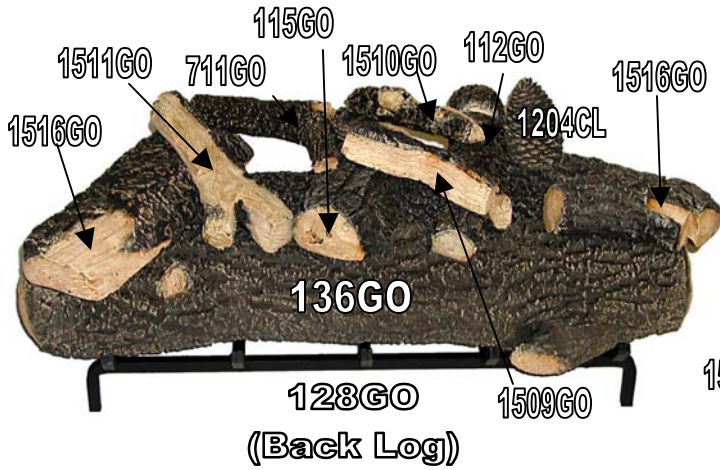

# Hargrove Select Log Diagram

**HSS3611AA**  
**36" Set**

**HSS3010AA**  
**30" Set**

**HSS2710AA**  
**27" Set**

**HSS2409AA**  
**24" Set**

**HSS2108AA**  
**21" Set**

**HSS1807AA**  
**18" Set**