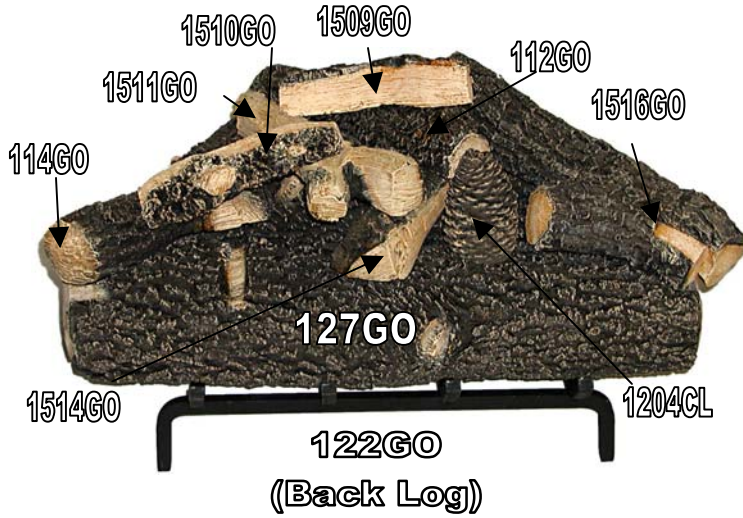

# Hargrove Select Log Diagram

**HSS3611AA**  
**36" Set**

**HSS3010AA**  
**30" Set**

**HSS2710AA**  
**27" Set**

**HSS2409AA**  
**24" Set**

**HSS2108AA**  
**21" Set**

**HSS1807AA**  
**18" Set**