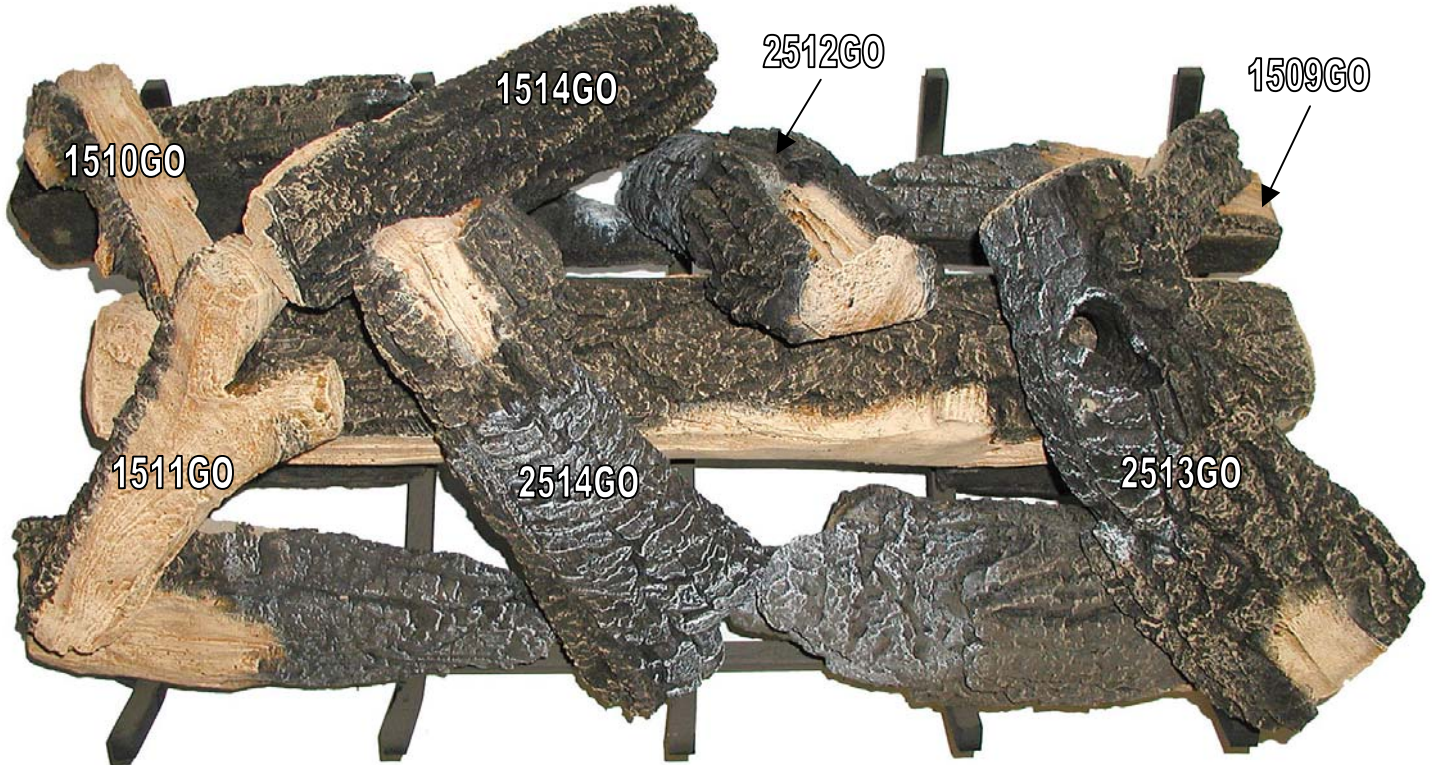

# Twilight Inferno Series Log Diagram

**TIS3612ST**  
**36" Set**

**Step 1**

**Step 2**