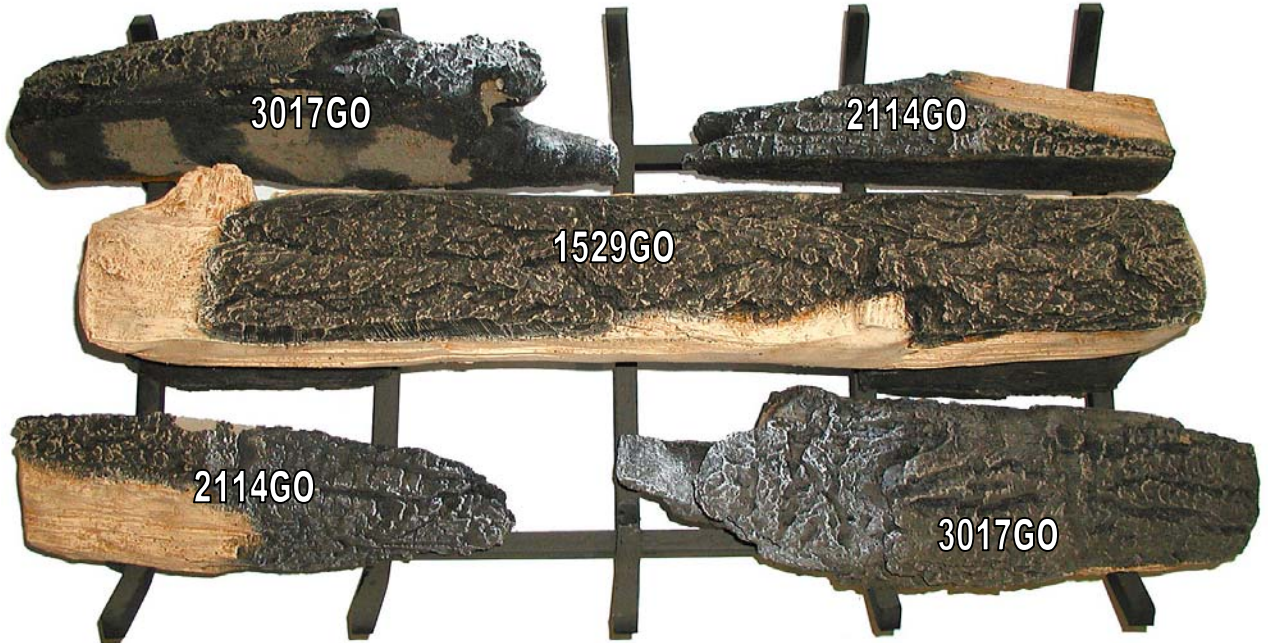

# Twilight Inferno Series Log Diagram

**TIS3612ST**  
**36" Set**

**Step 1**

**Step 2**